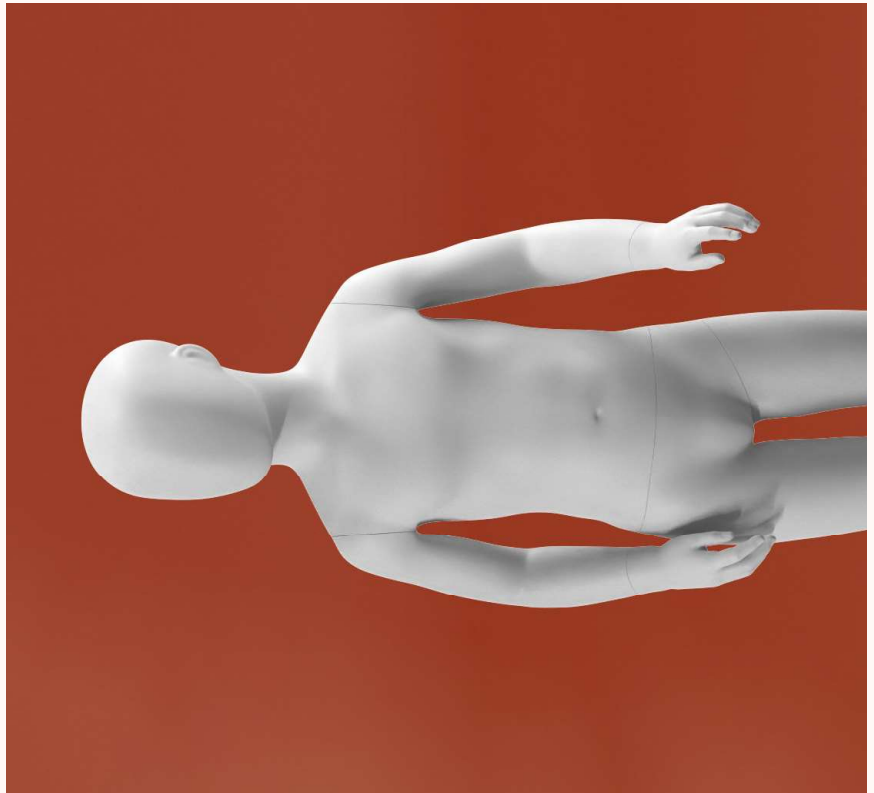

price: € 199 excl. VAT

SINCM304\_WH

height: 117 cm  
width: 38 cm  
depth: 37 cm

ca. 6 y.o. unisex

price: € 185 excl. VAT

#family #love

#abstractfaces #anonymous

#sculpted #perfectfit