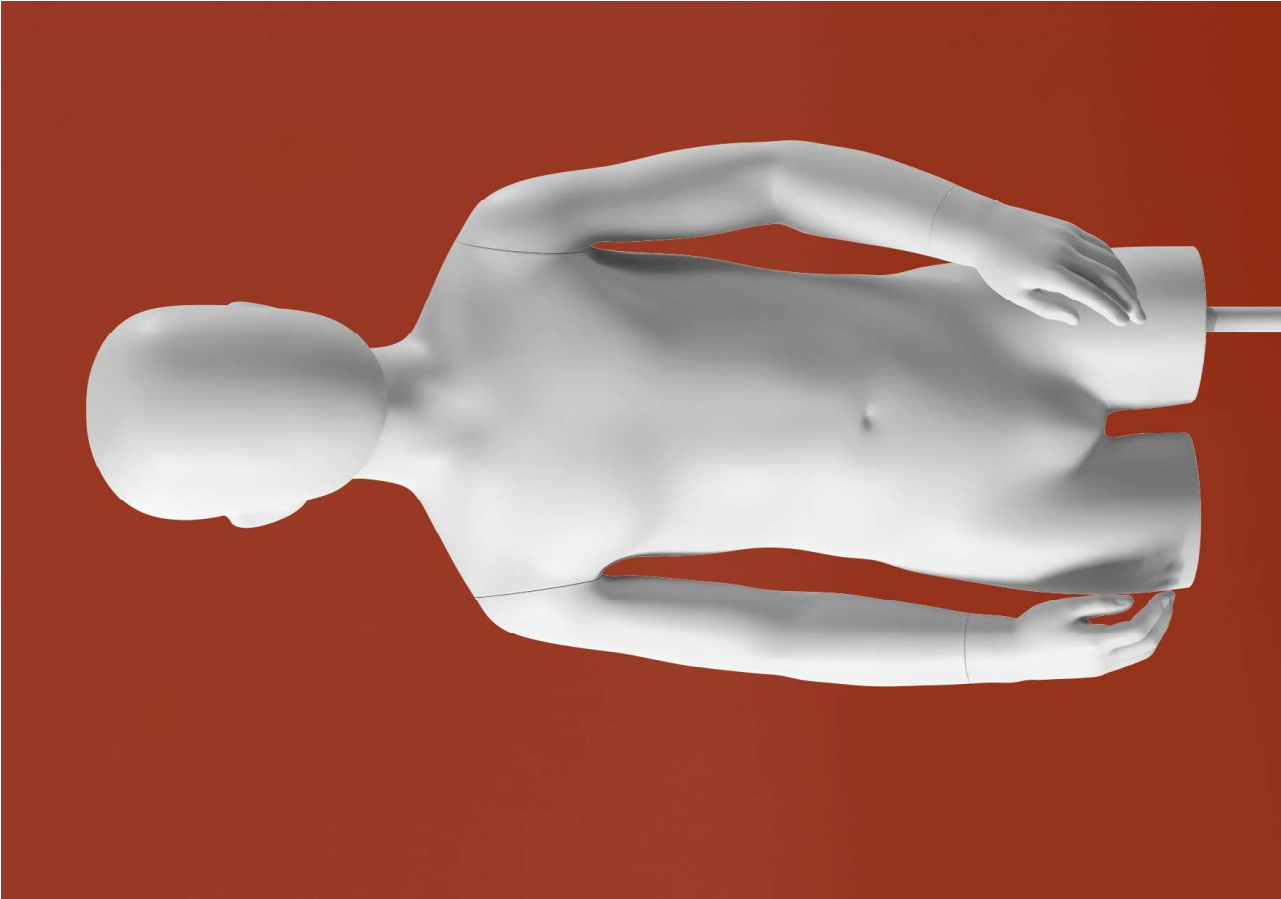

SINFB051\_WH

height: 104 cm  
width: 46 cm  
depth: 25 cm  
price: € 175 excl. VAT

SINFB052\_WH

height: 104 cm  
width: 60 cm  
depth: 26 cm  
price: € 175 excl. VAT

SINMB152\_WH

height: 111 cm  
width: 53 cm  
depth: 29 cm  
price: € 179 excl. VAT

SINMB151\_WH

height: 111 cm  
width: 58 cm  
depth: 35 cm  
price: € 179 excl. VAT

SINCB355\_WH

height: 72 cm  
width: 36 cm  
depth: 22 cm

ca. 6 y.o. unisex

price: € 169 excl. VAT

A truly complete  
display collection