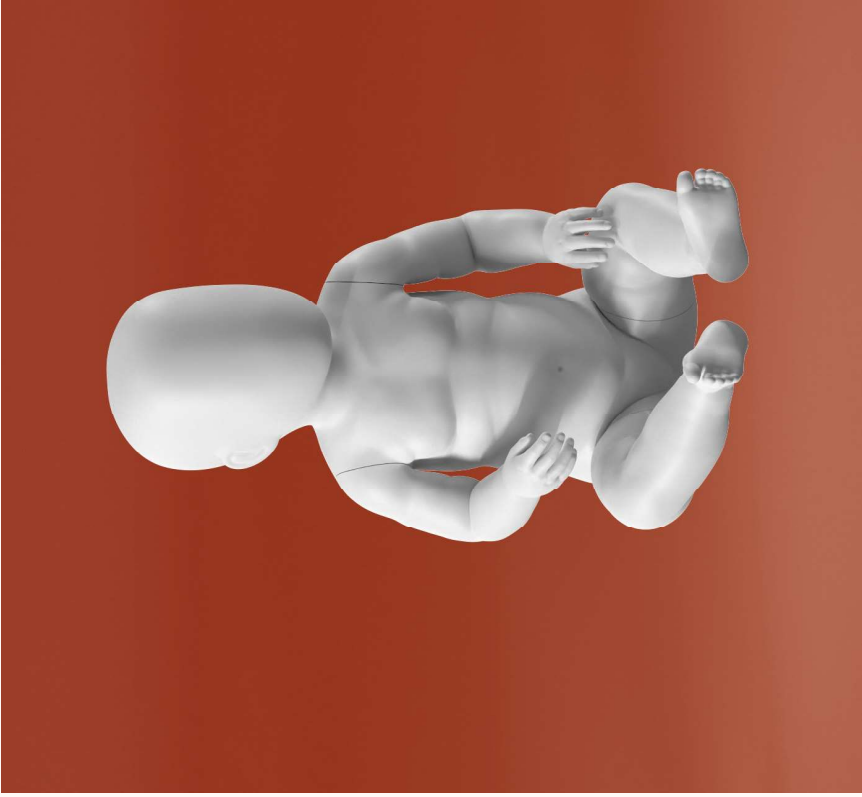

price: € 199 excl. VAT

SINCM304\_WH

height: 117 cm  
width: 38 cm  
depth: 37 cm

ca. 6 y.o. unisex

price: € 185 excl. VAT

#family #love

#abstractfaces #anonymous

#sculpted #perfectfit