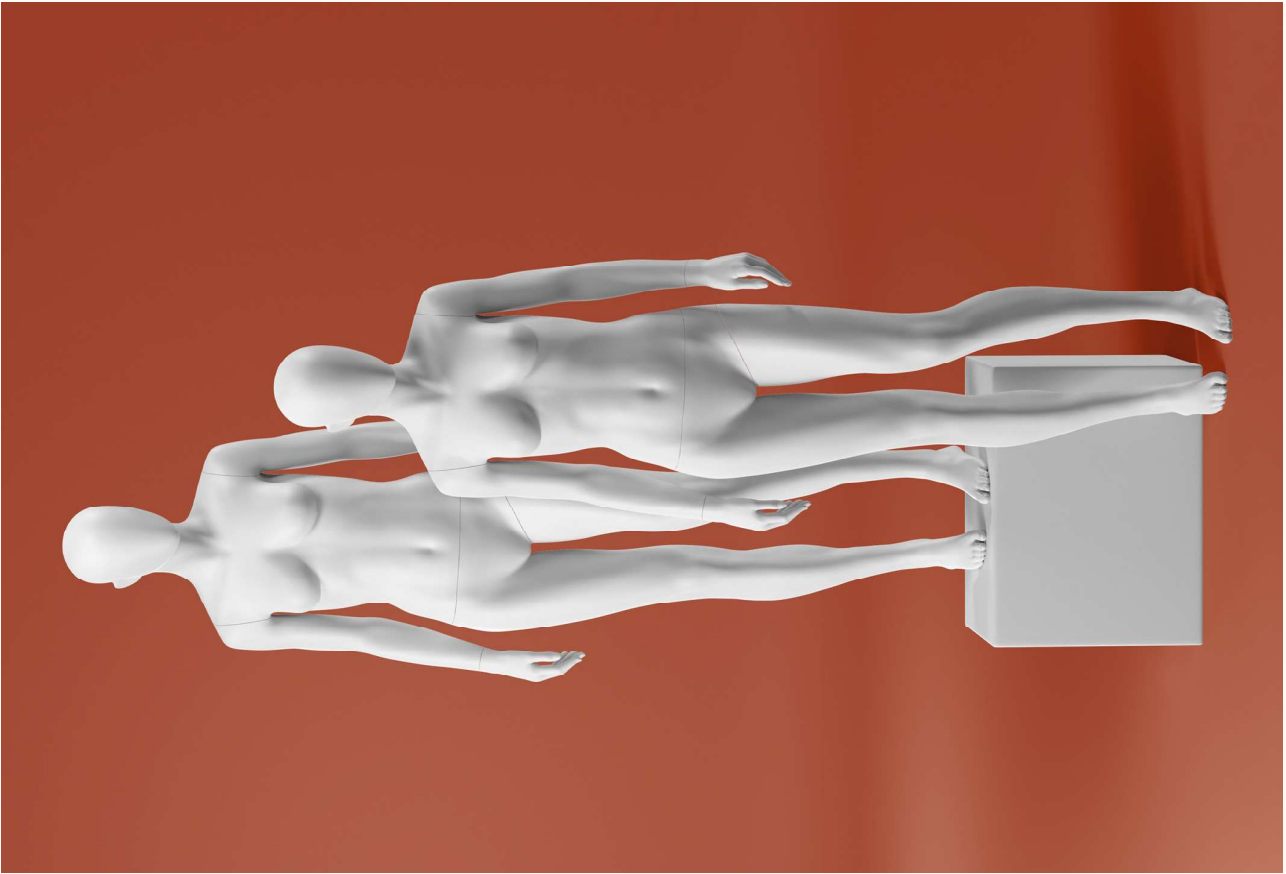

price: € 199 excl. VAT

SINCM304\_WH

height: 117 cm  
width: 38 cm  
depth: 37 cm

ca. 6 y.o. unisex

price: € 185 excl. VAT

#family #love

#abstractfaces #anonymous

#sculpted #perfectfit