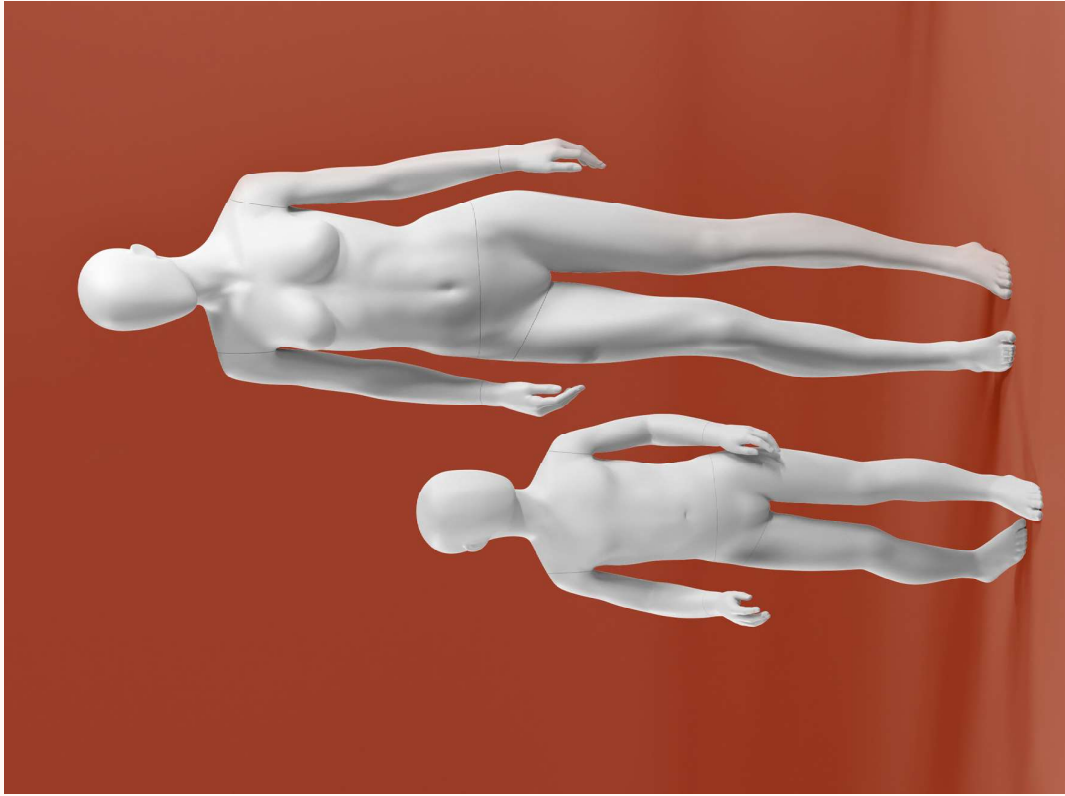

SINFB051\_WH

height: 104 cm  
width: 46 cm  
depth: 25 cm  
price: € 175 excl. VAT

SINFB052\_WH

height: 104 cm  
width: 60 cm  
depth: 26 cm  
price: € 175 excl. VAT

SINMB152\_WH

height: 111 cm  
width: 53 cm  
depth: 29 cm  
price: € 179 excl. VAT

SINMB151\_WH

height: 111 cm  
width: 58 cm  
depth: 35 cm  
price: € 179 excl. VAT

SINCB355\_WH

height: 72 cm  
width: 36 cm  
depth: 22 cm

ca. 6 y.o. unisex

price: € 169 excl. VAT

A truly complete  
display collection

SINFH250\_WH

height: 44 cm  
width: 40 cm  
depth: 25 cm  
price: € 69 excl. VAT

SINMH251\_WH

height: 45 cm  
width: 48 cm  
depth: 28 cm  
price: € 69 excl. VAT

SINFL201\_WH

height: 106 cm  
width: 46 cm  
depth: 26 cm  
price: € 185 excl. VAT