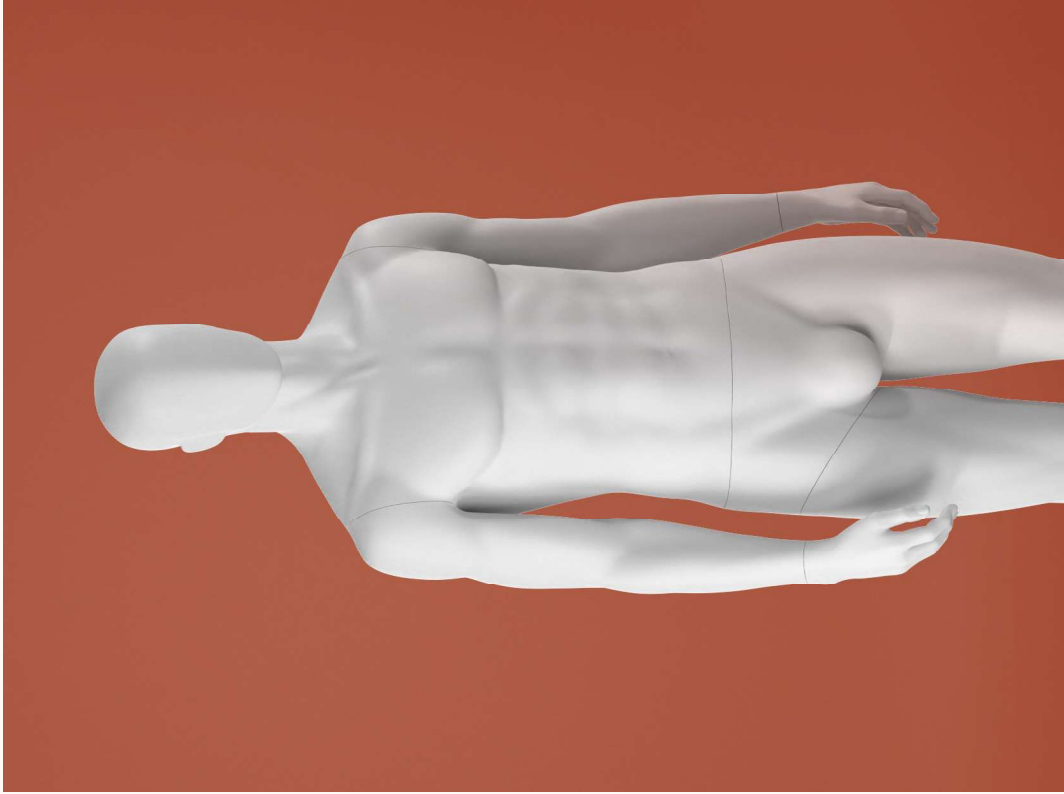

price: € 199 excl. VAT

SINCM304\_WH

height: 117 cm  
width: 38 cm  
depth: 37 cm

ca. 6 y.o. unisex

price: € 185 excl. VAT

#family #love

#abstractfaces #anonymous

#sculpted #perfectfit