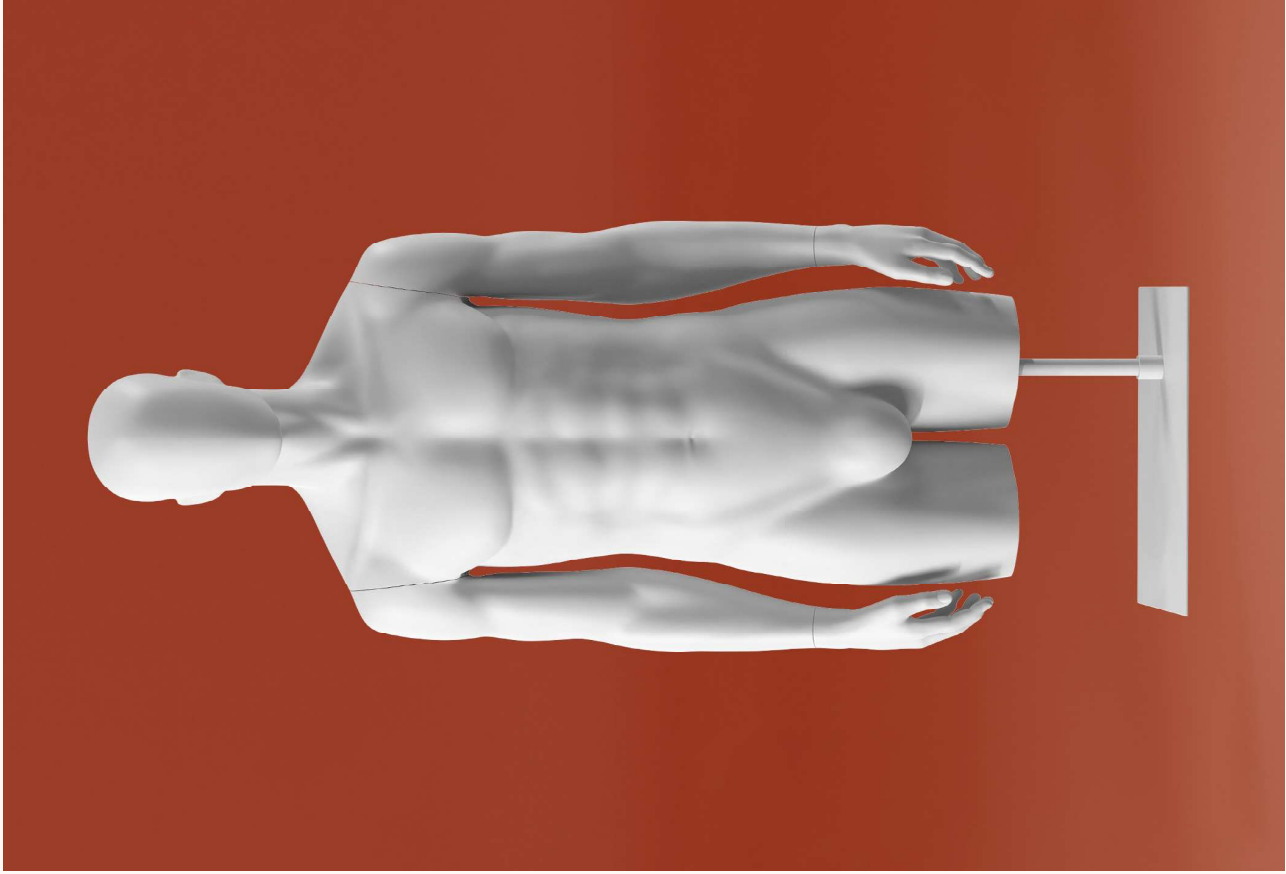

SINFB051\_WH

height: 104 cm  
width: 46 cm  
depth: 25 cm  
price: € 175 excl. VAT

SINFB052\_WH

height: 104 cm  
width: 60 cm  
depth: 26 cm  
price: € 175 excl. VAT

SINMB152\_WH

height: 111 cm  
width: 53 cm  
depth: 29 cm  
price: € 179 excl. VAT

SINMB151\_WH

height: 111 cm  
width: 58 cm  
depth: 35 cm  
price: € 179 excl. VAT

SINCB355\_WH

height: 72 cm  
width: 36 cm  
depth: 22 cm

ca. 6 y.o. unisex

price: € 169 excl. VAT

A truly complete  
display collection

SINFH250\_WH

height: 44 cm  
width: 40 cm  
depth: 25 cm  
price: € 69 excl. VAT

SINMH251\_WH

height: 45 cm  
width: 48 cm  
depth: 28 cm  
price: € 69 excl. VAT

SINFL201\_WH

height: 106 cm  
width: 46 cm  
depth: 26 cm  
price: € 185 excl. VAT