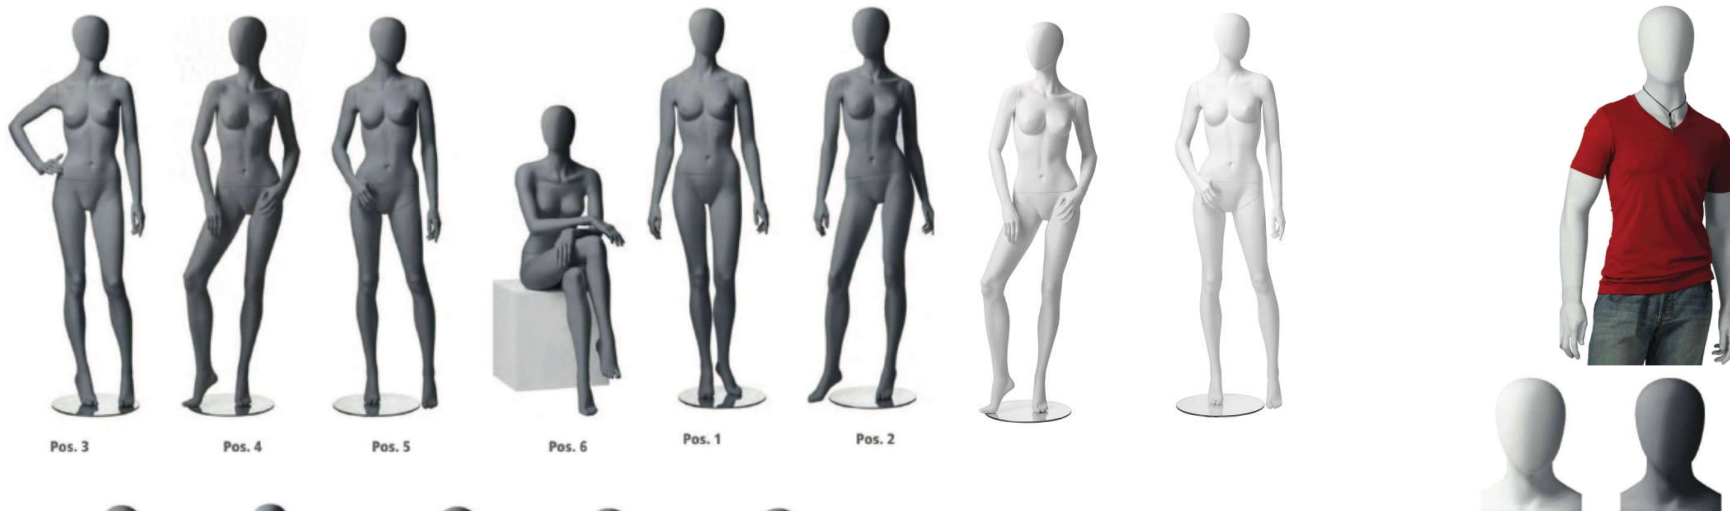

METRO- izbira leta

*BARVA: siva in bela mat,
ojačan poliester*

*V kompletu s steklenim
podstavkom, nastavek za
meča in peto.*

NOVA CENA : 375 €

RETRO

BARVA: bela mat

*V kompletu s steklenim podstavkom,
nastavek za meča in peto.*