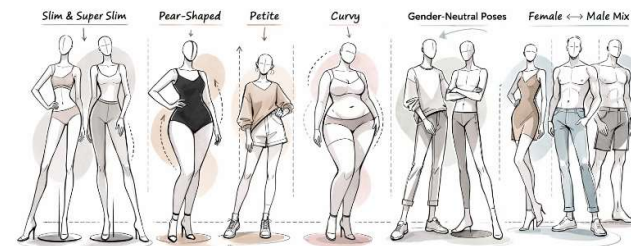

Diverse Body Types & Proportions

👉 Kolekcija lutk, ki ne sledi več trendom idealnih in vitkih postav. Lutke so bile vedno vitke, lepe, popolne, no tega je konec 😊

Zato boste v novi kolekciji našli različne postave lutk, bolj realne lutke, s širokim naborom tipov teles in proporcev:

- **Vitke in super vitke postave**
- **Telesa v obliki hruške**
- **Manjše lutke, z manjšimi oblinami**
- **Spolno nevtralne poze**

To je trenutno nov trend ali pa kar standard. Tako si stranke sebe precej lažje predstavijo v oblačilih, kot pa samo na manekenskih postavah.