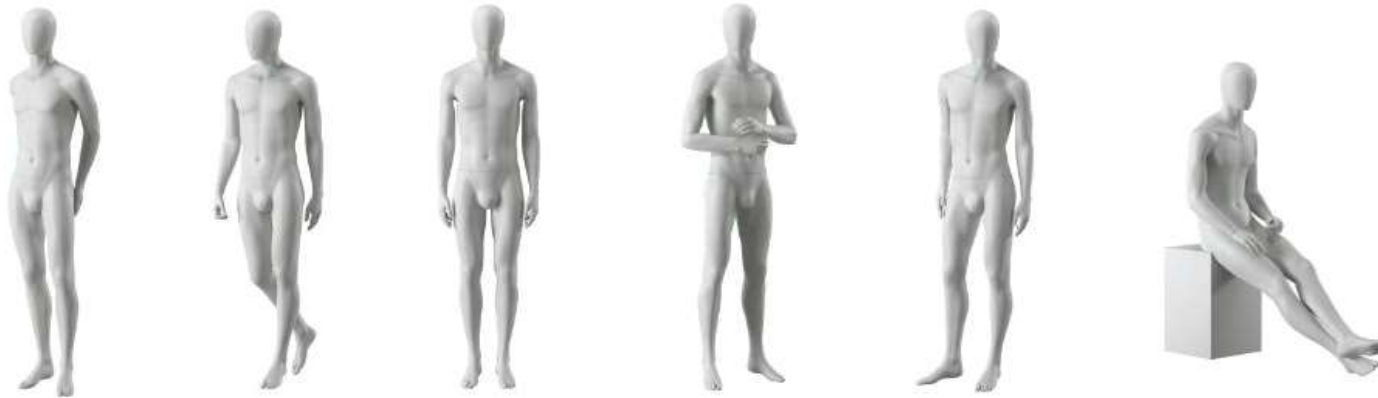

CENA : 395,00 €

Diverse Body Types & Proportions

👉 Kolekcija lutk, ki ne sledi več trendom idealnih in vitkih postav. Lutke so bile vedno vitke, lepe, popolne, no tega je konec 😊

Zato boste v novi kolekciji našli različne postave lutk, bolj realne lutke, s širokim naborom tipov teles in proporcev:

- **Vitke in super vitke postave**
- **Telesa v obliki hruške**
- **Manjše lutke, z manjšimi oblinami**
- **Spolno nevtralne poze**

To je trenutno nov trend ali pa kar standard. Tako si stranke sebe precej lažje predstavijo v oblačilih, kot pa samo na manekenskih postavah.

BOHO CHIC

Kolekcija Boho Chic je ena bolj razgibanih kolekcij, z malo drugačnimi spontanimi pozami in osnovno ovalno glavo.

V kolekciji so moške, ženske in otroške lutke od 4 pa do 12 let.

Malo bohemsko, ampak še vedno šik.