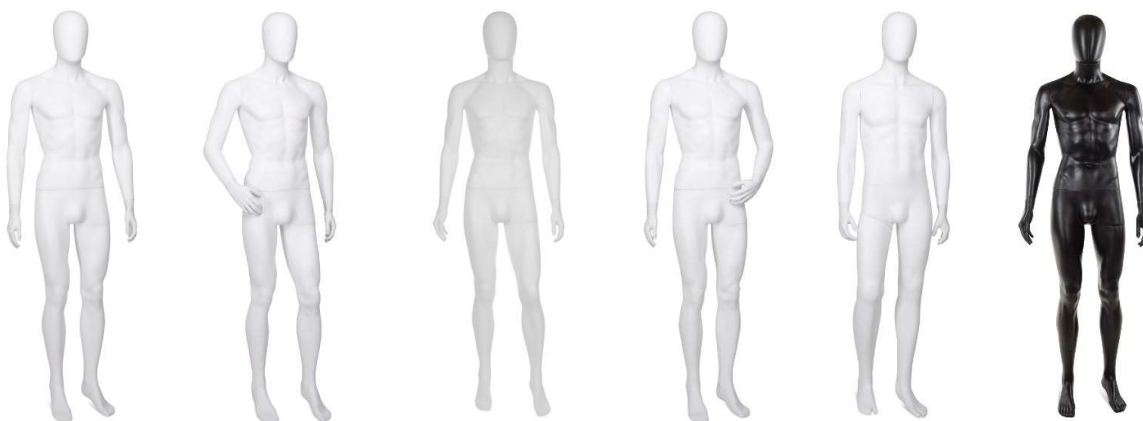

UNBREAKABLE – *ful kul cena/nove poze*

FUL KUL CENE !

BARVA: bela mat ali črna mat barva, plastika

V kompletu s steklenim podstavkom, nastavek za meča in pokrovček za vrat. Lutkam se lahko odstrani glava.

CENA za moške: 195 €

CENA za ženske 185 €

Črna barva: + 10 €

CENA za otroške: od 129 € do 179 €