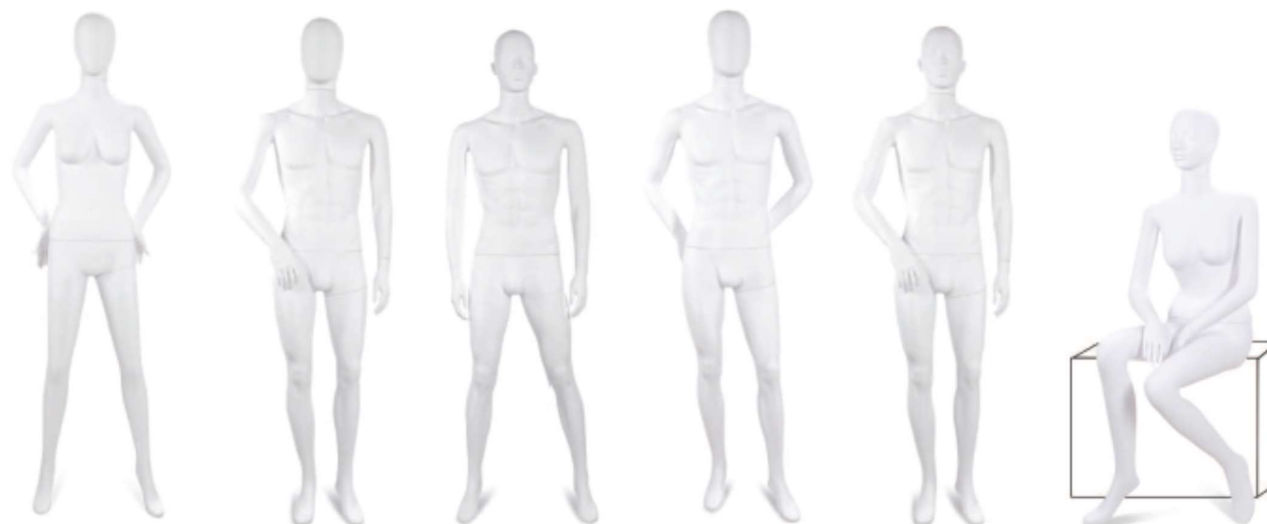

- **Vitke in super vitke postave**
- **Telesa v obliki hruške**
- **Manjše lutke, z manjšimi oblinami**
- **Spolno nevtralne poze**

To je trenutno nov trend ali pa kar standard. Tako si stranke sebe precej lažje predstavijo v oblačilih, kot pa samo na manekenskih postavah.

BOHO CHIC

Kolekcija Boho Chic je ena bolj razgibanih kolekcij, z malo drugačnimi spontanimi pozami in osnovno ovalno glavo.

V kolekciji so moške, ženske in otroške lutke od 4 pa do 12 let.

Malo bohemsko, ampak še vedno šik.

Material: fiberglas | Podstavek: steklen, okrogel

Barva: svetlo siva mat

Cena za odrasle lutke: 395,00 €

Cena za otroške lutke: od 240,00 do 280,00 €

COSMIC-COSMO – NOVO! 100% RECYCLABLE NOVO!

BARVA: BELA MAT ALI SIJAJ