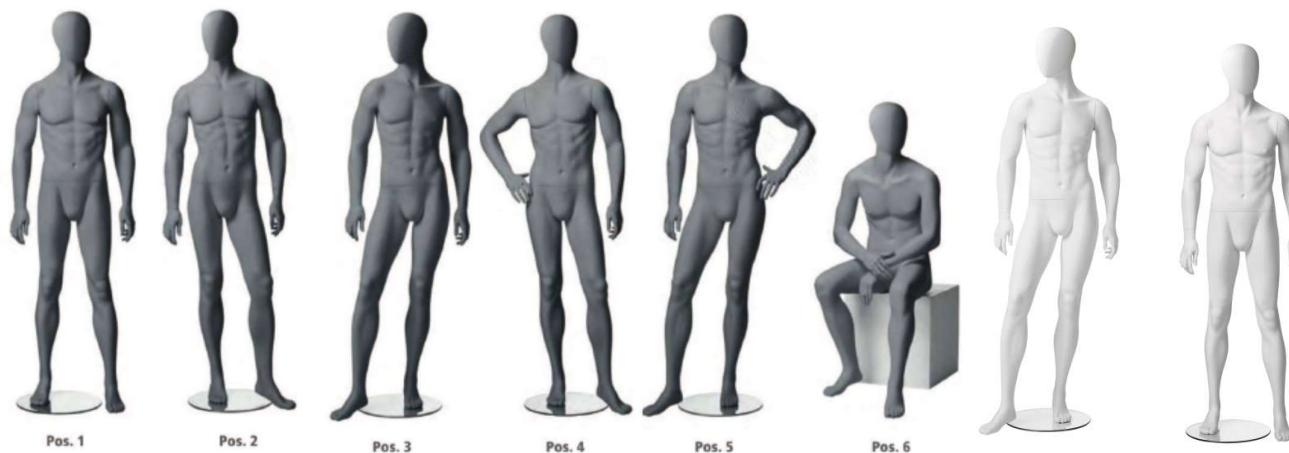

METRO- izbira leta

*BARVA: siva in bela mat,
ojačan poliester*

*V kompletu s steklenim
podstavkom, nastavek za
meča in peto.*

NOVA CENA : 375 €

RETRO

BARVA: bela mat

*V kompletu s steklenim podstavkom,
nastavek za meča in peto.*