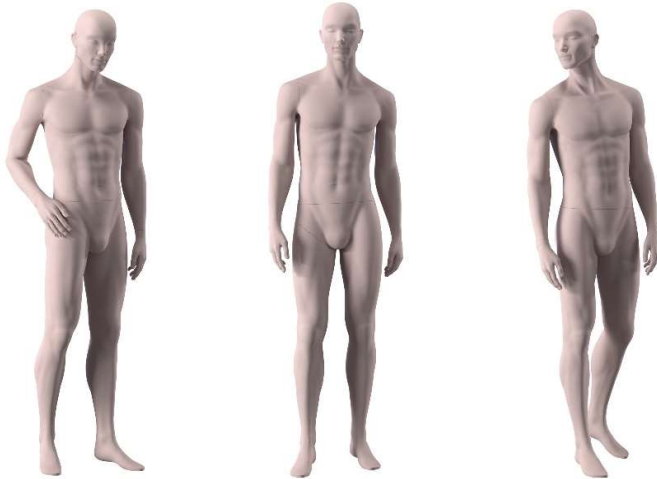

BARVA: kožna barva, ojačan BIO poliester

Moške in ženske lutke

V kompletu s podstavkom, nastavek za peto in meča in kavelj za dlan za nošenje torbice

Oprsje v treh dimenzijah: B,C in D. Ostale poze v katalogu. Možnost drugih barv, tudi poze z dodatno roko.

CENA : od 395,00 €