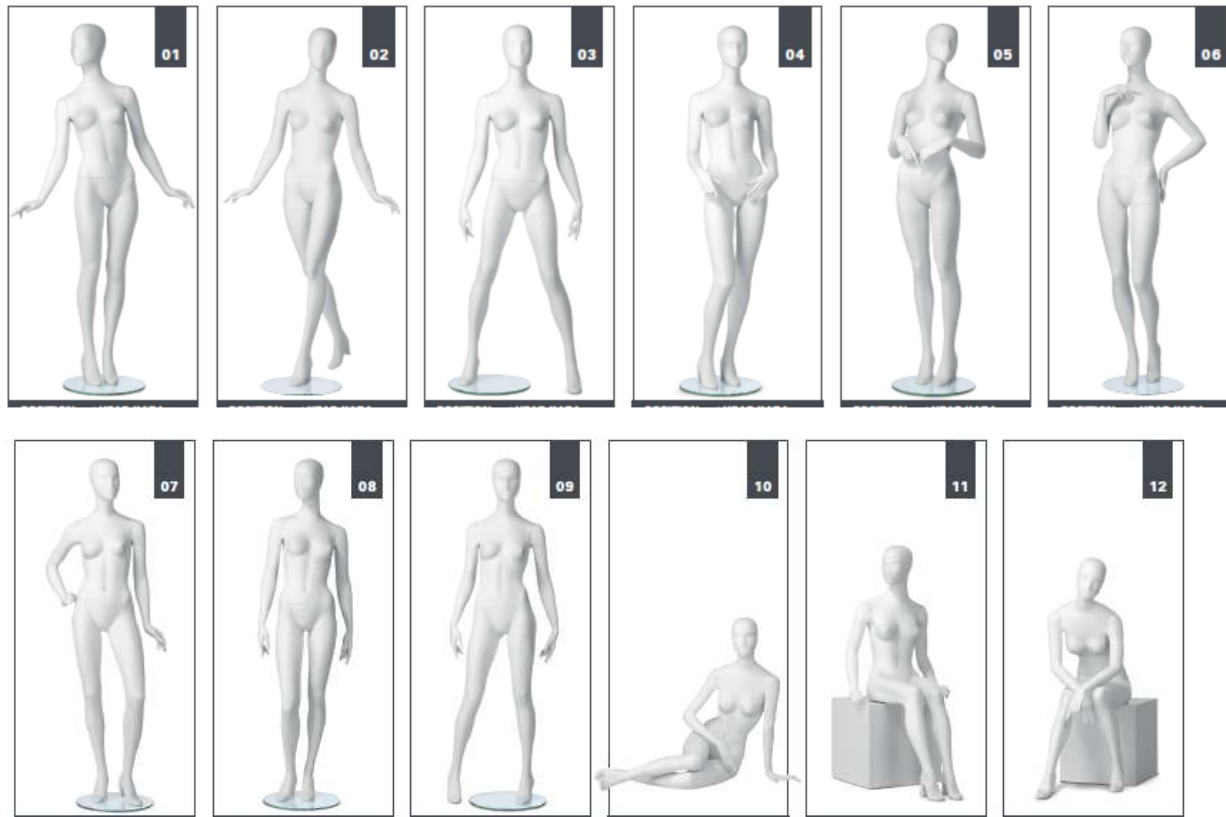

METRO- izbira leta

*BARVA: siva in bela mat,
ojačan poliester*

*V kompletu s steklenim
podstavkom, nastavek za
meča in peto.*

NOVA CENA : 375 €

RETRO

BARVA: bela mat

*V kompletu s steklenim podstavkom,
nastavek za meča in peto.*