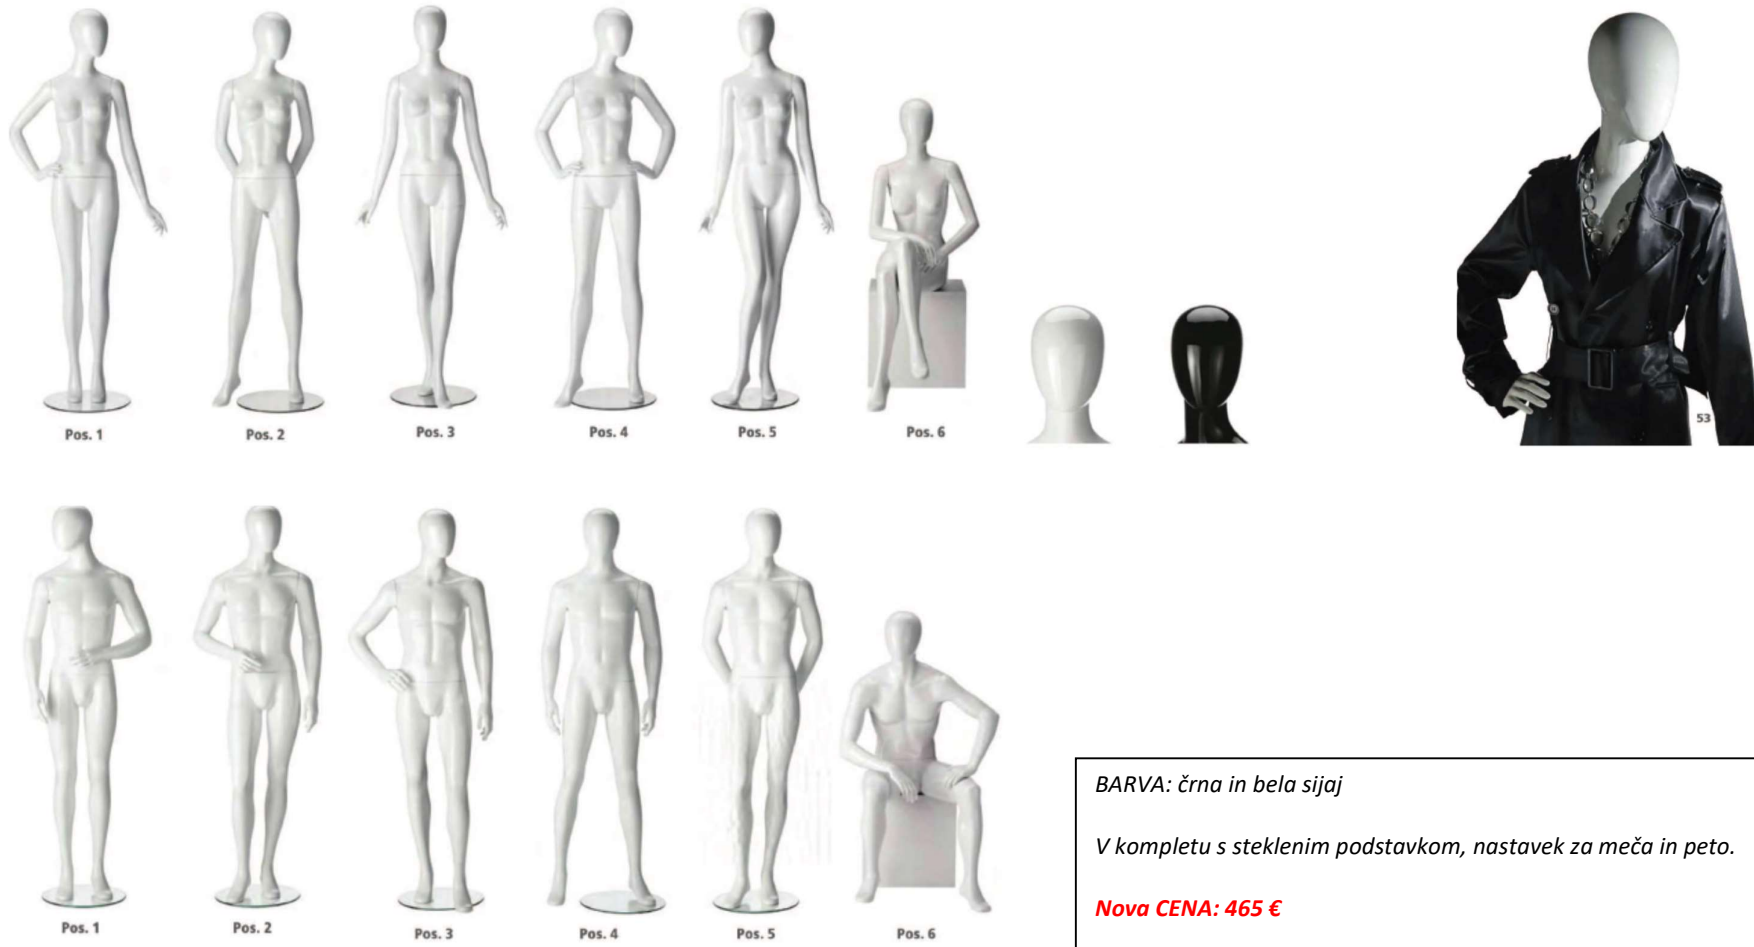

CENA ŽENSKA : 275,00 €

CENA MOŠKA: 295,00 €

cena: od 275,00 €

**ZAHTEVAJTE KOMPLETEN
KATALOG POZ !**

RINGO

BARVA: črna in bela sijaj

V kompletu s steklenim podstavkom, nastavek za meča in peto.

Nova CENA: 465 €